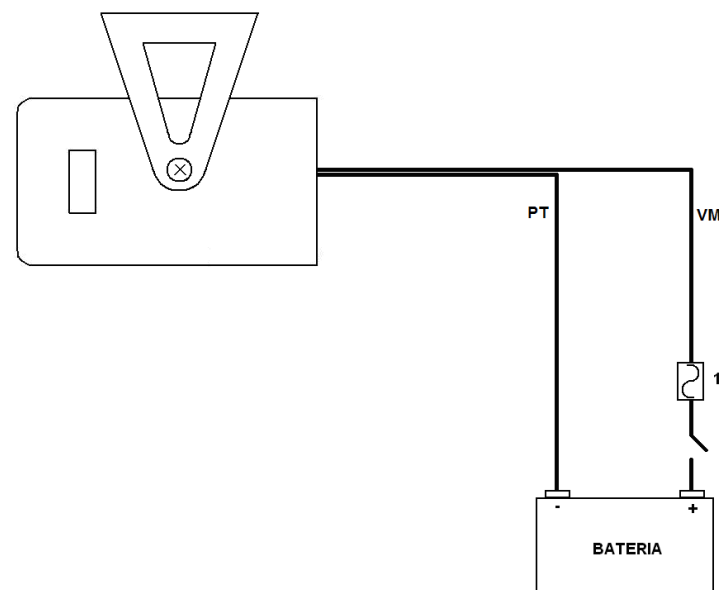

LUZ DE DECK-01 **CÓDIGO: E1156**

DESCRIÇÃO

Luz de Deck com tecnologia a led de alta intensidade para utilização em embarcações.

DICAS DE APLICAÇÃO

- Iluminação Deck;
- Iluminação Dock;
- Iluminação Proa;
- Iluminação de Mastro.

DIMENSIONAL

INSTRUÇÕES DE INSTALAÇÃO

**A INSTALAÇÃO DEVE SER FEITA POR
PROFISSIONAL QUALIFICADO**

As conexões dos cabos devem ser feitas conforme descrito a seguir:

- Ligar o cabo vermelho da Luz de Deck a um fusível de 1A ligado a chave no painel de controle. Esta chave deverá estar ligada ao positivo da bateria;
- Ligar o cabo preto da Luz de Deck ao negativo da bateria;

LUZ DE DECK-01

LUMINOSIDADE LUZ DECK-01 BC	
88 lux	1,60 metros
48 lux	3,00 metros
Ângulo de iluminação 20°	

○ E1156

Arieltek Indústria e Comércio Ltda

Rua Itambé, 386 Jardim Ipiranga, Americana-SP CEP: 13468-560