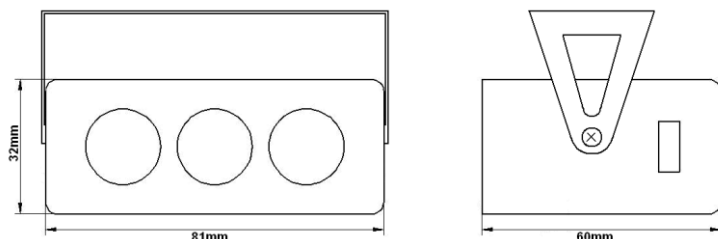

LUZ DE DECK-01 **CÓDIGO: E1156**

DESCRIÇÃO

Luz de Deck com tecnologia a led de alta intensidade para utilização em embarcações.

DICAS DE APLICAÇÃO

- Iluminação Deck;
- Iluminação Dock;
- Iluminação Proa;
- Iluminação de Mastro.

ESPECIFICAÇÕES

- Tensão de operação: 12 Volts;
- Tecnologia a LED: 3 LED's de 1 Watt com lente ampliadora;
- Baixo consumo de corrente: 0,34A@12V;
- Consumo de Potência: 4,08W@12V;
- Corpo em ABS de alto impacto e anti-chamas;

DIMENSIONAL

INSTRUÇÕES DE INSTALAÇÃO

**A INSTALAÇÃO DEVE SER FEITA POR
PROFISSIONAL QUALIFICADO**

As conexões dos cabos devem ser feitas conforme descrito a seguir:

- Ligar o cabo vermelho da Luz de Deck a um fusível de 1A ligado a chave no painel de controle. Esta chave deverá estar ligada ao positivo da bateria;
- Ligar o cabo preto da Luz de Deck ao negativo da bateria;

LUZ DE DECK-01

LUMINOSIDADE LUZ DECK-01 BC	
88 lux	1,60 metros
48 lux	3,00 metros
Ângulo de iluminação 20°	

○ E1156

Arieltek Indústria e Comércio Ltda

Rua Itambé, 386 Jardim Ipiranga, Americana-SP CEP: 13468-560