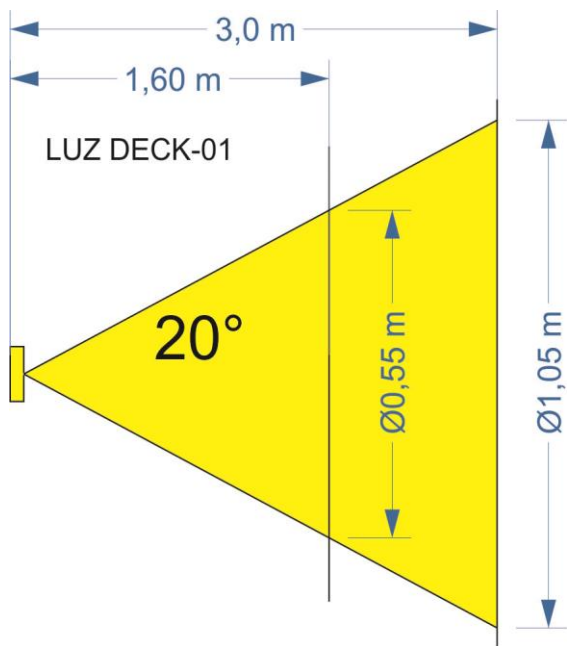

LUZ DE DECK-01 **CÓDIGO: E1156**

DESCRIÇÃO

Luz de Deck com tecnologia a led de alta intensidade para utilização em embarcações.

DICAS DE APLICAÇÃO

- Iluminação Deck;
- Iluminação Dock;
- Iluminação Proa;
- Iluminação de Mastro.

DIMENSIONAL

INSTRUÇÕES DE INSTALAÇÃO

**A INSTALAÇÃO DEVE SER FEITA POR
PROFISSIONAL QUALIFICADO**

As conexões dos cabos devem ser feitas conforme descrito a seguir:

- Ligar o cabo vermelho da Luz de Deck a um fusível de 1A ligado a chave no painel de controle. Esta chave deverá estar ligada ao positivo da bateria;
- Ligar o cabo preto da Luz de Deck ao negativo da bateria;

LUZ DE DECK-01

LUMINOSIDADE LUZ DECK-01 BC	
88 lux	1,60 metros
48 lux	3,00 metros
Ângulo de iluminação 20°	

○ E1156

Arieltek Indústria e Comércio Ltda

Rua Itambé, 386 Jardim Ipiranga, Americana-SP CEP: 13468-560