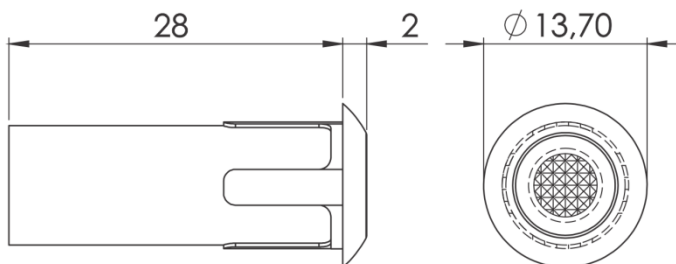

DIMENSÕES EM MILÍMETROS

PARA A MONTAGEM
FURO DE 10mm

**ATENÇÃO: A INSTALAÇÃO DEVE
SER FEITA POR UM**

PROFISSIONAL CAPACITADO
EM CASO DE DÚVIDAS ENTRE EM
CONTATO COM O SETOR DE
SUPORTE TÉCNICO ARIELTEK
ATRAVÉS DO SITE

www.arieltek.com.br OU

DIRETAMENTE NO E-MAIL:

suporte@arieltek.com.br

Manual: 21.173

DIMENSÕES EM MILÍMETROS

PARA A MONTAGEM
FURO DE 10mm

**ATENÇÃO: A INSTALAÇÃO DEVE
SER FEITA POR UM**

PROFISSIONAL CAPACITADO
EM CASO DE DÚVIDAS ENTRE EM
CONTATO COM O SETOR DE
SUPORTE TÉCNICO ARIELTEK
ATRAVÉS DO SITE