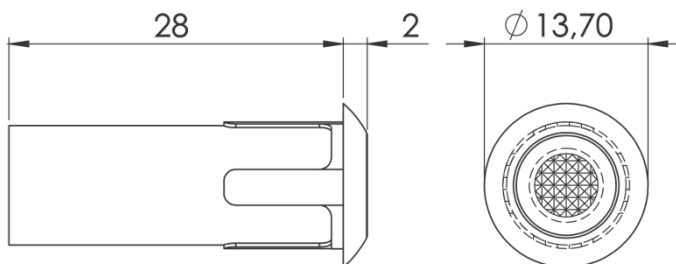

DIMENSÕES EM MILÍMETROS

PARA A MONTAGEM
FURO DE 10mm

**ATENÇÃO: A INSTALAÇÃO DEVE
SER FEITA POR UM**

PROFISSIONAL CAPACITADO
EM CASO DE DÚVIDAS ENTRE EM
CONTATO COM O SETOR DE
SUPORTE TÉCNICO ARIELTEK
ATRAVÉS DO SITE

www.arieltek.com.br OU

DIRETAMENTE NO E-MAIL:

suporte@arieltek.com.br

Manual: 21.173

DIMENSÕES EM MILÍMETROS

PARA A MONTAGEM
FURO DE 10mm

**ATENÇÃO: A INSTALAÇÃO DEVE
SER FEITA POR UM**

PROFISSIONAL CAPACITADO
EM CASO DE DÚVIDAS ENTRE EM
CONTATO COM O SETOR DE
SUPORTE TÉCNICO ARIELTEK
ATRAVÉS DO SITE