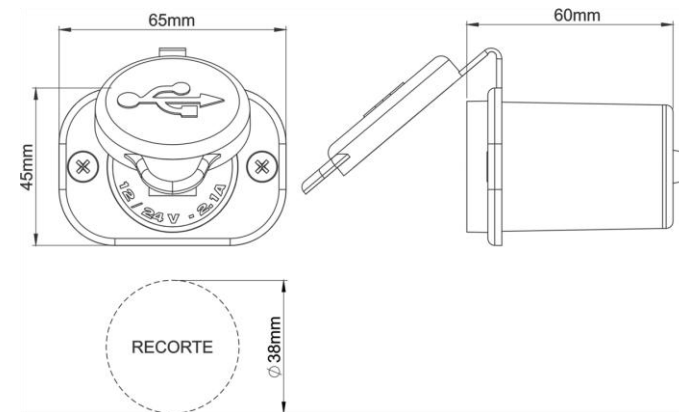

Compatível com QC3.0, QC2.0 e diversos outros protocolos de carregamento rápido. Funciona inclusive em celulares que não possuem carregamento rápido.

ESPECIFICAÇÕES:

- TENSÃO DE OPERAÇÃO: 12V a 24V;
- POTÊNCIA MÁXIMA DE CARREGAMENTO: 24W (CADA PORTA USB);
- CONSUMO SEM CARGA: 0,007A@12V; 0,004A@24V;
- CONSUMO COM CARGA MÁXIMA: 4A@12V; 2,3A@24V;
- MARINIZADO;
- POSSUI FUSÍVEL DE PROTEÇÃO INTERNO;
- PODE SER APLICADO EM AMBIENTE EXTERNO, QUANDO UTILIZADO COM SUA TAMPA PROTETORA.

DIMENSIONAL

INSTALAÇÃO

- Ligar o cabo VERMELHO ao positivo da bateria;
- Ligar o cabo PRETO ao negativo da bateria.

DIMENSIONAL

INSTALAÇÃO

- Ligar o cabo VERMELHO ao positivo da bateria;
- Ligar o cabo PRETO ao negativo da bateria.