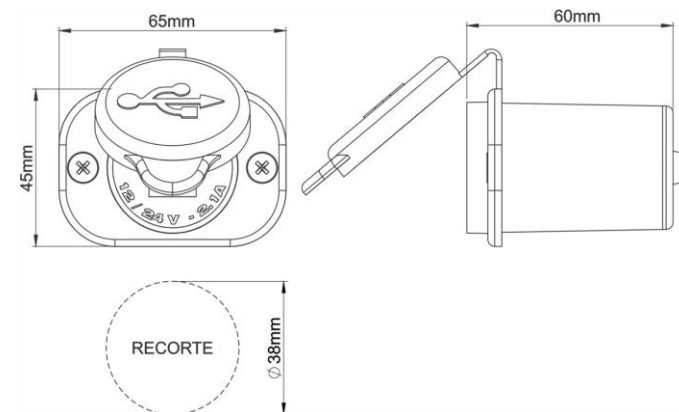

Compatível com QC3.0, QC2.0 e diversos outros protocolos de carregamento rápido. Funciona inclusive em celulares que não possuem carregamento rápido.

ESPECIFICAÇÕES:

- TENSÃO DE OPERAÇÃO: 12V a 24V;
- POTÊNCIA MÁXIMA DE CARREGAMENTO: 24W (CADA PORTA USB);
- CONSUMO SEM CARGA: 0,007A@12V; 0,004A@24V;
- CONSUMO COM CARGA MÁXIMA: 4A@12V; 2,3A@24V;
- MARINIZADO;
- POSSUI FUSÍVEL DE PROTEÇÃO INTERNO;
- PODE SER APLICADO EM AMBIENTE EXTERNO, QUANDO UTILIZADO COM SUA TAMPA PROTETORA.

DIMENSIONAL

INSTALAÇÃO

- Ligar o cabo VERMELHO ao positivo da bateria;
- Ligar o cabo PRETO ao negativo da bateria.

DIMENSIONAL

INSTALAÇÃO

- Ligar o cabo VERMELHO ao positivo da bateria;
- Ligar o cabo PRETO ao negativo da bateria.