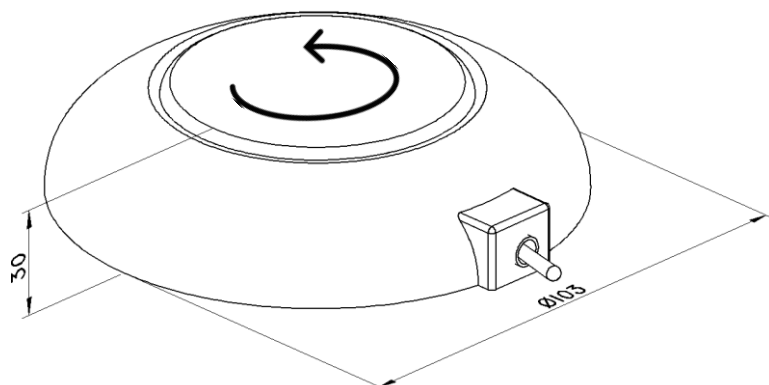

LUMINOSIDADE LCB-02 BC	
40 lux	1,60 metros
12 lux	3,00 metros
Ângulo de iluminação 100°	

LUMINOSIDADE LCB-02 BCQ	
36 lux	1,60 metros
10 lux	3,00 metros
Ângulo de iluminação 100°	

INSTALAÇÃO:

- O cabo VERMELHO da LCB-02 é o cabo responsável pela luminária de cabine e será ligado a um fusível ligado ao positivo da bateria;
- O cabo AZUL da LCB-02 é o cabo responsável pela luz de cortesia. Caso opte por utilizá-la o cabo AZ também deverá ser ligado a um porta fusível ligado ao positivo da bateria;
- O cabo PRETO deverá ser ligado ao negativo da bateria.

A INSTALAÇÃO DEVE SER FEITA POR UM PROFISSIONAL QUALIFICADO

LUMINOSIDADE LCB-02 BC	
40 lux	1,60 metros
12 lux	3,00 metros
Ângulo de iluminação 100°	

LUMINOSIDADE LCB-02 BCQ	
36 lux	1,60 metros
10 lux	3,00 metros
Ângulo de iluminação 100°	

INSTALAÇÃO:

- O cabo VERMELHO da LCB-02 é o cabo responsável pela luminária de cabine e será ligado a um fusível ligado ao positivo da bateria;
- O cabo AZUL da LCB-02 é o cabo responsável pela luz de cortesia. Caso opte por utilizá-la o cabo AZ também deverá ser ligado a um porta fusível ligado ao positivo da bateria;
- O cabo PRETO deverá ser ligado ao negativo da bateria.

A INSTALAÇÃO DEVE SER FEITA POR UM PROFISSIONAL QUALIFICADO

DIMENSIONAL

Para ser feita a instalação você deve rodar a lente para a esquerda destravando a mesma para ter acesso aos parafusos e fixação.

Manual: 21.104