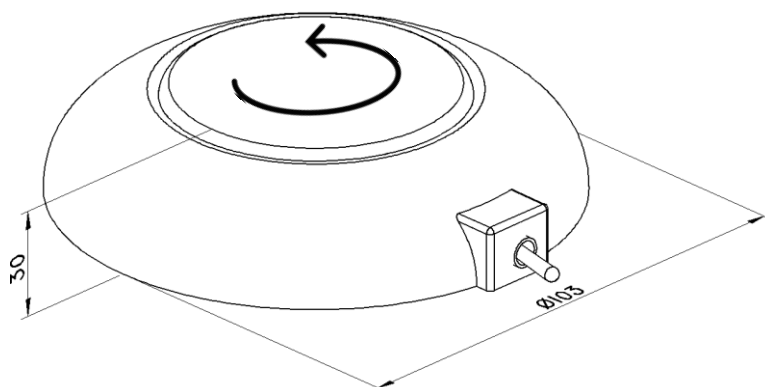

LUMINÁRIA DE CABINE CIRCULAR GD COM CHAVE LCB-02

- E1165 – BC/BC
- E1184 – BC/BCQ
- E1165-1 – CR/BC
- E1184-1 – CR/BCQ

Arieltek Indústria e Comércio Ltda
Rua Itambé, 386, Jardim Ipiranga,
Americana-SP CEP: 13468-560
Fone:(19) 3461-6690
www.arieltek.com.br

DIMENSIONAL

Para ser feita a instalação você deve rodar a lente para a esquerda destravando a mesma para ter acesso aos parafusos e fixação.

Manual: 21.104