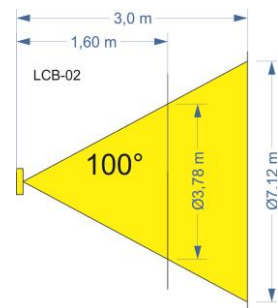

LUMINÁRIA DE CABINE CIRCULAR GD COM CHAVE LCB-02

Luminária de Cabine com opção de luz de cortesia acoplada, para evitar a total escuridão quando as luminárias estão apagadas, que pode ser ou não ser utilizada, de acordo com a necessidade do usuário.

ESPECIFICAÇÕES:

- **TECNOLOGIA LED:** - 8 Led's alta intensidade cabine e 1 Led cortesia
- **DURABILIDADE:** 50.000h
- **MATERIAL:** - Lente em PS Cristal com UV; Corpo ABS com UV;
- **TENSÃO DE OPERAÇÃO:** 12V;
- **CONSUMO DE CORRENTE:** 0,115A
- **CONSUMO DE POTÊNCIA:** 1,3W

LUMINÁRIA DE CABINE CIRCULAR GD COM CHAVE LCB-02

Luminária de Cabine com opção de luz de cortesia acoplada, para evitar a total escuridão quando as luminárias estão apagadas, que pode ser ou não ser utilizada, de acordo com a necessidade do usuário.

ESPECIFICAÇÕES:

- **TECNOLOGIA LED:** - 8 Led's alta intensidade cabine e 1 Led cortesia
- **DURABILIDADE:** 50.000h
- **MATERIAL:** - Lente em PS Cristal com UV; Corpo ABS com UV;
- **TENSÃO DE OPERAÇÃO:** 12V;
- **CONSUMO DE CORRENTE:** 0,115A
- **CONSUMO DE POTÊNCIA:** 1,3W

LUMINOSIDADE LCB-02 BC	
40 lux	1,60 metros
12 lux	3,00 metros
Ângulo de iluminação 100°	

LUMINOSIDADE LCB-02 BCQ	
36 lux	1,60 metros
10 lux	3,00 metros
Ângulo de iluminação 100°	

INSTALAÇÃO:

- O cabo VERMELHO da LCB-02 é o cabo responsável pela luminária de cabine e será ligado a um fusível ligado ao positivo da bateria;
- O cabo AZUL da LCB-02 é o cabo responsável pela luz de cortesia. Caso opte por utilizá-la o cabo AZ também deverá ser ligado a um porta fusível ligado ao positivo da bateria;
- O cabo PRETO deverá ser ligado ao negativo da bateria.

A INSTALAÇÃO DEVE SER FEITA POR UM PROFISSIONAL QUALIFICADO