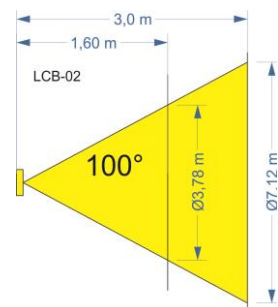

LUMINOSIDADE LCB-02 BC	
40 lux	1,60 metros
12 lux	3,00 metros
Ângulo de iluminação 100°	

LUMINOSIDADE LCB-02 BCQ	
36 lux	1,60 metros
10 lux	3,00 metros
Ângulo de iluminação 100°	

INSTALAÇÃO:

- O cabo VERMELHO da LCB-02 é o cabo responsável pela luminária de cabine e será ligado a um fusível ligado ao positivo da bateria;
- O cabo AZUL da LCB-02 é o cabo responsável pela luz de cortesia. Caso opte por utilizá-la o cabo AZ também deverá ser ligado a um porta fusível ligado ao positivo da bateria;
- O cabo PRETO deverá ser ligado ao negativo da bateria.

A INSTALAÇÃO DEVE SER FEITA POR UM PROFISSIONAL QUALIFICADO