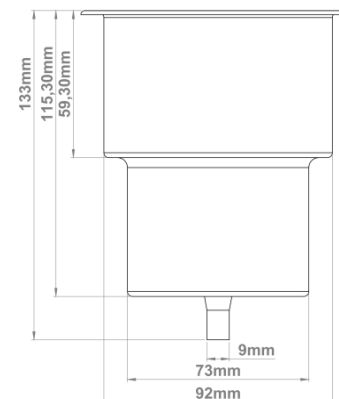

INSTALAÇÃO MECÂNICA:

- O alojamento que indicamos para a instalação é de 95mm (pode ser usado **Serra Copo 95mm**);
- Para a fixação indicamos o uso de algum selante próprio para o cenário náutico como a SIKA FLEX, evitando assim qualquer futuro problema de fixação, o selante deve ser passado na aba da caneca e retirado o excesso após secagem do mesmo.