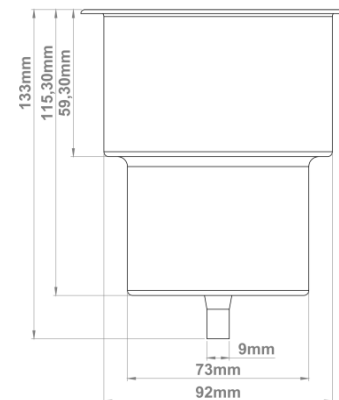

Porta Copo Iluminado - Arieltek

ESPECIFICAÇÕES DO PRODUTO

- Caneca em Alumínio **anodizado** resistente a maresia;
- Grau de proteção IP67;
- Toque de sofisticação;
- Acompanha Dreno de 9mm;
- Alimentação 12V;
- Baixo Consumo.

ESPECIFICAÇÕES TÉCNICAS

- Tensão de trabalho 12 ~ 14,7V;
- Consumo de 0,03A;
- Cabo Colorido (da cor do led) = Positivo Bateria;
- Cabo Preto = Negativo Bateria.

Porta Copo Iluminado - Arieltek

ESPECIFICAÇÕES DO PRODUTO

- Caneca em Alumínio **anodizado** resistente a maresia;
- Grau de proteção IP67;
- Toque de sofisticação;
- Acompanha Dreno de 9mm;
- Alimentação 12V;
- Baixo Consumo.

ESPECIFICAÇÕES TÉCNICAS

- Tensão de trabalho 12 ~ 14,7V;
- Consumo de 0,03A;
- Cabo Colorido (da cor do led) = Positivo Bateria;
- Cabo Preto = Negativo Bateria.

INSTALAÇÃO MECÂNICA:

- O alojamento que indicamos para a instalação é de 95mm (pode ser usado **Serra Copo 95mm**);
- Para a fixação indicamos o uso de algum selante próprio para o cenário náutico como a SIKA FLEX, evitando assim qualquer futuro problema de fixação, o selante deve ser passado na aba da caneca e retirado o excesso após secagem do mesmo.