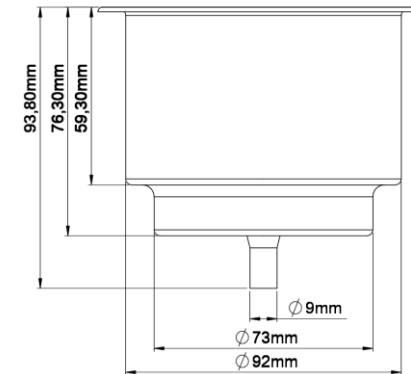

Porta Copo Iluminado - Arieltek

ESPECIFICAÇÕES DO PRODUTO

- Caneca em Alumínio **anodizado** resistente a maresia;
- Grau de proteção IP67;
- Toque de sofisticação;
- Acompanha Dreno de 9mm;
- Alimentação 12V;
- Baixo Consumo.

ESPECIFICAÇÕES TÉCNICAS

- Tensão de trabalho 12 ~ 14,7V;
- Consumo de 0,03A;
- Cabo Colorido (da cor do led) = Positivo Bateria;
- Cabo Preto = Negativo Bateria.

Porta Copo Iluminado - Arieltek

ESPECIFICAÇÕES DO PRODUTO

- Caneca em Alumínio **anodizado** resistente a maresia;
- Grau de proteção IP67;
- Toque de sofisticação;
- Acompanha Dreno de 9mm;
- Alimentação 12V;
- Baixo Consumo.

ESPECIFICAÇÕES TÉCNICAS

- Tensão de trabalho 12 ~ 14,7V;
- Consumo de 0,03A;
- Cabo Colorido (da cor do led) = Positivo Bateria;
- Cabo Preto = Negativo Bateria.

INSTALAÇÃO MECÂNICA:

- O alojamento que indicamos para a instalação é de 95mm (pode ser usado **Serra Copo 95mm**);
- Para a fixação indicamos o uso de algum selante próprio para o cenário náutico como a SIKA FLEX, evitando assim qualquer futuro problema de fixação, o selante deve ser passado na aba da caneca e retirado o excesso após secagem do mesmo.