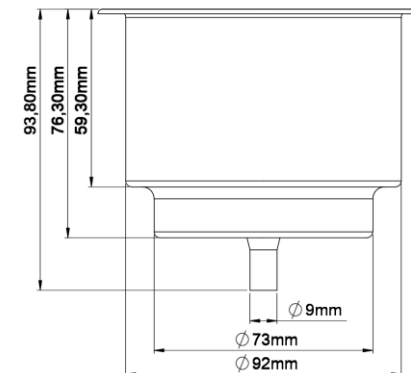

INSTALAÇÃO MECÂNICA:

- O alojamento que indicamos para a instalação é de 95mm (pode ser usado **Serra Copo 95mm**);
- Para a fixação indicamos o uso de algum selante próprio para o cenário náutico como a SIKA FLEX, evitando assim qualquer futuro problema de fixação, o selante deve ser passado na aba da caneca e retirado o excesso após secagem do mesmo.