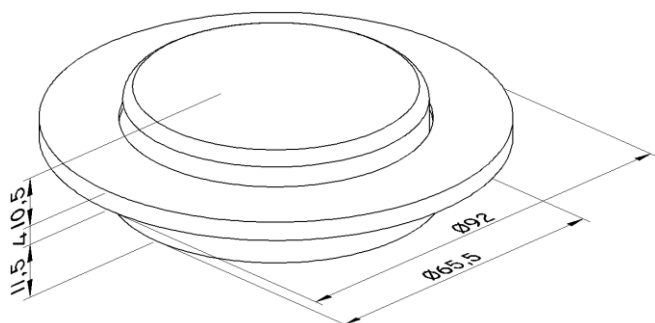

DIMENSIONAL

EM CASO DE DÚVIDAS ENTRE EM CONTATO COM O
SUPORTE TÉCNICO ATRAVÉS DO SITE www.arieltek.com.br
OU NO E-MAIL: suporte@arieltek.com.br

Manual: 21.130