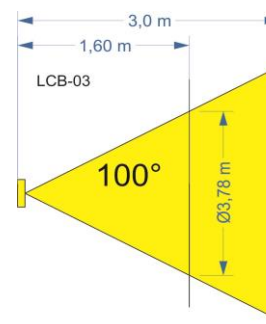

LUMINOSIDADE LCB-03 BC	
40 lux	1,60 metros
12 lux	3,00 metros
Ângulo de iluminação 100°	

LUMINOSIDADE LCB-03 BCQ	
36 lux	1,60 metros
10 lux	3,00 metros
Ângulo de iluminação 100°	

INSTALAÇÃO:

- O cabo VERMELHO da LCB-03 é o cabo responsável pela luminária de cabine será ligado a um fusível ligado ao positivo da bateria;
- O cabo AZUL da LCB-03 é o cabo responsável pela luz de cortesia. Caso opte por utilizá-la, o cabo AZ também deverá ser ligado a um fusível ligado ao positivo da bateria;
- O cabo PRETO deverá ser ligado ao negativo da bateria.

A INSTALAÇÃO DEVE SER FEITA POR UM PROFISSIONAL QUALIFICADO