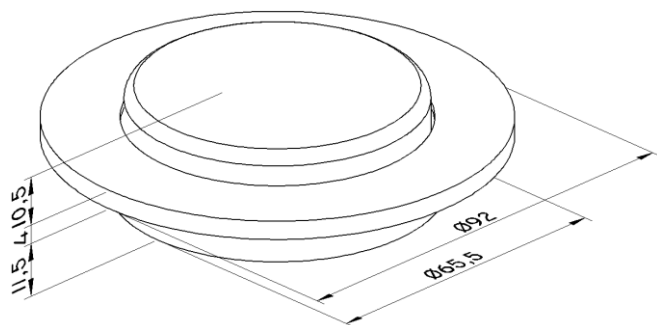

DIMENSIONAL

EM CASO DE DÚVIDAS ENTRE EM CONTATO COM O
SUPORTE TÉCNICO ATRAVÉS DO SITE www.arieltek.com.br
OU NO E-MAIL: suporte@arieltek.com.br

Manual: 21.130