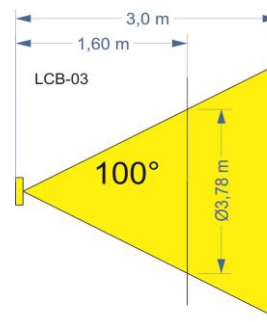

LUMINÁRIA DE CABINE CIRCULAR GD DE EMBUTIR LCB-03

Luminária de Cabine com opção de luz de cortesia acoplada, para evitar a total escuridão quando as luminárias estão apagadas, que pode ser ou não ser utilizada, de acordo com a necessidade do usuário.

ESPECIFICAÇÕES

- **TECNOLOGIA LED:** - 8 Led's alta intensidade cabine e 1 Led cortesia
- **DURABILIDADE:** 50.000h
- **MATERIAL:** - Lente em PS Cristal com UV; Corpo ABS com UV;
- **TENSÃO DE OPERAÇÃO:** 12V;
- **CONSUMO DE CORRENTE:** 0,115A ;
- **CONSUMO DE POTÊNCIA:** 1,3W;
- **OPÇÕES DE CORES DE LED:** Branco Frio ou Branco Quente;
- **DUAS OPÇÕES DE MOLDURA:** Branca ou Cromada.

LUMINÁRIA DE CABINE CIRCULAR GD DE EMBUTIR LCB-03

Luminária de Cabine com opção de luz de cortesia acoplada, para evitar a total escuridão quando as luminárias estão apagadas, que pode ser ou não ser utilizada, de acordo com a necessidade do usuário.

ESPECIFICAÇÕES

- **TECNOLOGIA LED:** - 8 Led's alta intensidade cabine e 1 Led cortesia
- **DURABILIDADE:** 50.000h
- **MATERIAL:** - Lente em PS Cristal com UV; Corpo ABS com UV;
- **TENSÃO DE OPERAÇÃO:** 12V;
- **CONSUMO DE CORRENTE:** 0,115A ;
- **CONSUMO DE POTÊNCIA:** 1,3W;
- **OPÇÕES DE CORES DE LED:** Branco Frio ou Branco Quente;
- **DUAS OPÇÕES DE MOLDURA:** Branca ou Cromada.

LUMINOSIDADE LCB-03 BC	
40 lux	1,60 metros
12 lux	3,00 metros
Ângulo de iluminação 100°	

LUMINOSIDADE LCB-03 BCQ	
36 lux	1,60 metros
10 lux	3,00 metros
Ângulo de iluminação 100°	

INSTALAÇÃO:

- O cabo VERMELHO da LCB-03 é o cabo responsável pela luminária de cabine será ligado a um fusível ligado ao positivo da bateria;
- O cabo AZUL da LCB-03 é o cabo responsável pela luz de cortesia. Caso opte por utilizá-la, o cabo AZ também deverá ser ligado a um fusível ligado ao positivo da bateria;
- O cabo PRETO deverá ser ligado ao negativo da bateria.

A INSTALAÇÃO DEVE SER FEITA POR UM PROFISSIONAL QUALIFICADO