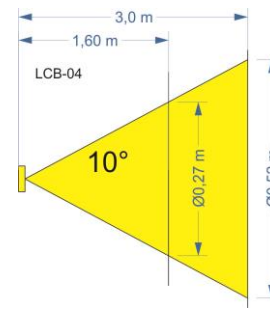

LUMINÁRIA DE CABINE CIRCULAR PQ COM CHAVE LCB-04

Luminária de Cabine com opção de luz de cortesia acoplada, para evitar a total escuridão quando as luminárias estão apagadas, que pode ser ou não ser utilizada, de acordo com a necessidade do usuário.

ESPECIFICAÇÕES:

- **TECNOLOGIA LED:** - 4 Led's alta intensidade cabine; 1 Led alta intensidade cortesia
- **DURABILIDADE:** 50.000h
- **MATERIAL:** - Lente em PS Cristal com UV; Corpo ABS com UV;
- **TENSÃO DE OPERAÇÃO:** 12V;
- **CONSUMO DE CORRENTE:** 0,07A ;
- **CONSUMO DE POTÊNCIA:** 0,84W;

LUMINÁRIA DE CABINE CIRCULAR PQ COM CHAVE LCB-04

Luminária de Cabine com opção de luz de cortesia acoplada, para evitar a total escuridão quando as luminárias estão apagadas, que pode ser ou não ser utilizada, de acordo com a necessidade do usuário.

ESPECIFICAÇÕES:

- **TECNOLOGIA LED:** - 4 Led's alta intensidade cabine; 1 Led alta intensidade cortesia
- **DURABILIDADE:** 50.000h
- **MATERIAL:** - Lente em PS Cristal com UV; Corpo ABS com UV;
- **TENSÃO DE OPERAÇÃO:** 12V;
- **CONSUMO DE CORRENTE:** 0,07A ;
- **CONSUMO DE POTÊNCIA:** 0,84W;

LUMINOSIDADE LCB-04 BC	
126 lux	1,60 metros
36 lux	3,00 metros
Ângulo de iluminação 10°	

LUMINOSIDADE LCB-04 BCQ	
100 lux	1,60 metros
18 lux	3,00 metros
Ângulo de iluminação 10°	

INSTALAÇÃO:

- O cabo VERMELHO da LCB-04 é o cabo responsável pela luminária de cabine será ligado a um fusível ligado ao positivo da bateria;
- O cabo AZUL da LCB-04 é o cabo responsável pela luz de cortesia. Caso opte por utilizá-la, o cabo AZ também deverá ser ligado a um fusível ligado ao positivo da bateria;
- O cabo PRETO deverá ser ligado ao negativo da bateria.

A INSTALAÇÃO DEVE SER FEITA POR UM PROFISSIONAL QUALIFICADO