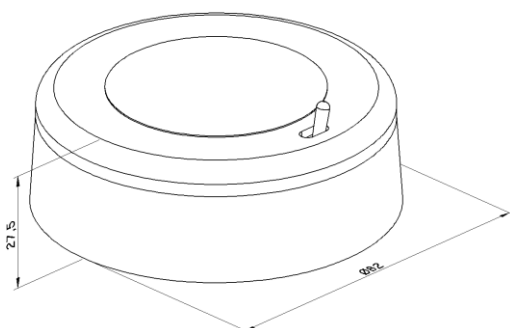

DIMENSIONAL

EM CASO DE DÚVIDAS ENTRE EM CONTATO COM O
SUPORTE TÉCNICO ATRAVÉS DO SITE www.arieltek.com.br
OU NO E-MAIL: suporte@arieltek.com.br

Manual: 21.131