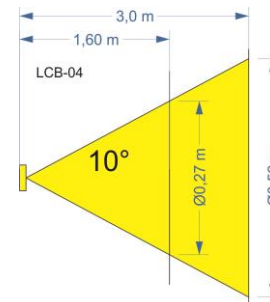

LUMINOSIDADE LCB-04 BC	
126 lux	1,60 metros
36 lux	3,00 metros
Ângulo de iluminação 10°	

LUMINOSIDADE LCB-04 BCQ	
100 lux	1,60 metros
18 lux	3,00 metros
Ângulo de iluminação 10°	

INSTALAÇÃO:

- O cabo VERMELHO da LCB-04 é o cabo responsável pela luminária de cabine será ligado a um fusível ligado ao positivo da bateria;
- O cabo AZUL da LCB-04 é o cabo responsável pela luz de cortesia. Caso opte por utilizá-la, o cabo AZ também deverá ser ligado a um fusível ligado ao positivo da bateria;
- O cabo PRETO deverá ser ligado ao negativo da bateria.

A INSTALAÇÃO DEVE SER FEITA POR UM PROFISSIONAL QUALIFICADO