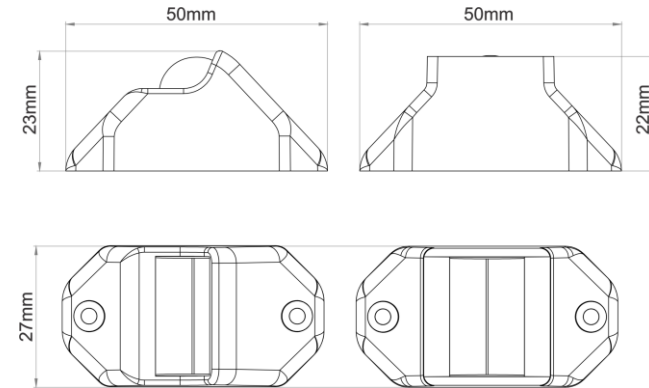

DIMENSIONAL