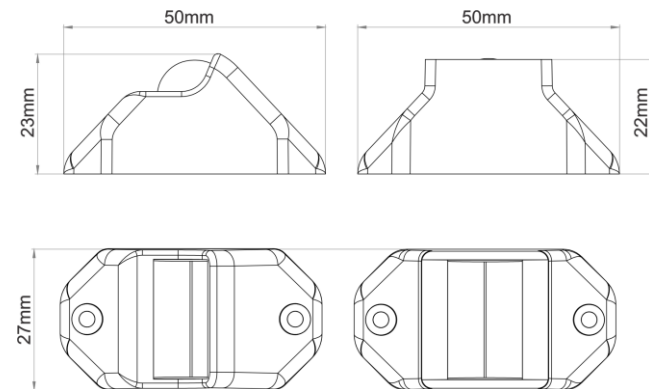

DIMENSIONAL

INSTALAÇÃO

O cabo COLORIDO corresponde à cor do led da Luz de Navegação.

- Ligar o cabo COLORIDO a uma chave ligada a um fusível no painel de controle. Esta chave deverá ser ligada ao positivo da bateria;
- O cabo PRETO deverá ser ligado ao negativo da bateria.

DIMENSIONAL

ESPECIFICAÇÕES:

TENSÃO DE OPERAÇÃO: 12V

CONSUMO DE CORRENTE: 0,05A @ 12V (individual);

ALCANCE: 3 Nm

TECNOLOGIA LED: 01 Led alta intensidade;

DURABILIDADE: 50.000h;

MATERIAL: Corpo em ABS com proteção UV;