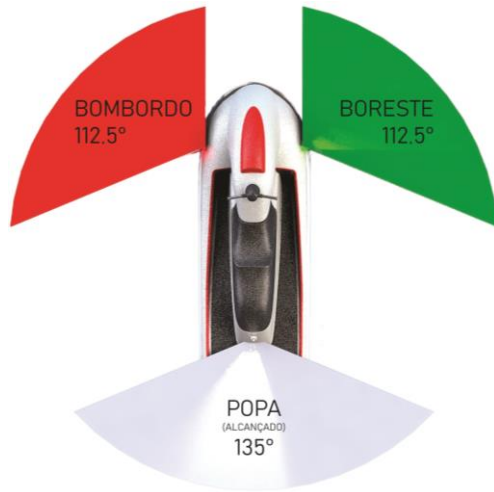

JET NAVEGAÇÃO - 01

Luzes básicas para navegação sendo luz encarnada a bombordo, verde a boreste e branca a popa. Todas seguindo as normas de navegação internacionais.

JET NAVEGAÇÃO - 01

Luzes básicas para navegação sendo luz encarnada a bombordo, verde a boreste e branca a popa. Todas seguindo as normas de navegação internacionais.

INSTALAÇÃO

O cabo COLORIDO corresponde à cor do led da Luz de Navegação.

- Ligar o cabo COLORIDO a uma chave ligada a um fusível no painel de controle. Esta chave deverá ser ligada ao positivo da bateria;
- O cabo PRETO deverá ser ligado ao negativo da bateria.

DIMENSIONAL

INSTALAÇÃO

O cabo COLORIDO corresponde à cor do led da Luz de Navegação.

- Ligar o cabo COLORIDO a uma chave ligada a um fusível no painel de controle. Esta chave deverá ser ligada ao positivo da bateria;
- O cabo PRETO deverá ser ligado ao negativo da bateria.

DIMENSIONAL

ESPECIFICAÇÕES:

TENSÃO DE OPERAÇÃO: 12V

CONSUMO DE CORRENTE: 0,05A @ 12V (individual);

ALCANCE: 3 Nm

TECNOLOGIA LED: 01 Led alta intensidade;

DURABILIDADE: 50.000h;

MATERIAL: Corpo em ABS com proteção UV;