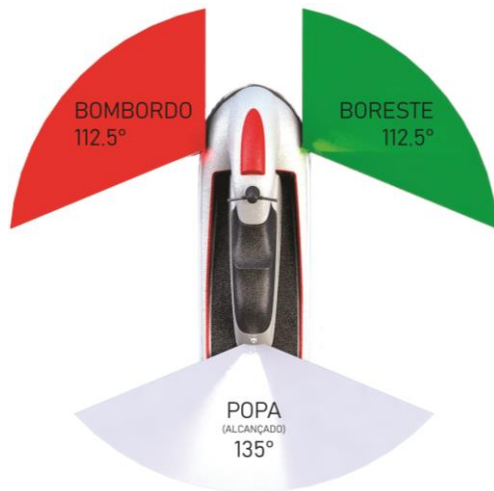

JET NAVEGAÇÃO - 01

Luzes básicas para navegação sendo luz encarnada a bombordo, verde a boreste e branca a popa. Todas seguindo as normas de navegação internacionais.

JET NAVEGAÇÃO - 01

Luzes básicas para navegação sendo luz encarnada a bombordo, verde a boreste e branca a popa. Todas seguindo as normas de navegação internacionais.

INSTALAÇÃO

O cabo COLORIDO corresponde à cor do led da Luz de Navegação.

- Ligar o cabo COLORIDO a uma chave ligada a um fusível no painel de controle. Esta chave deverá ser ligada ao positivo da bateria;
- O cabo PRETO deverá ser ligado ao negativo da bateria.

DIMENSIONAL

INSTALAÇÃO

O cabo COLORIDO corresponde à cor do led da Luz de Navegação.

- Ligar o cabo COLORIDO a uma chave ligada a um fusível no painel de controle. Esta chave deverá ser ligada ao positivo da bateria;
- O cabo PRETO deverá ser ligado ao negativo da bateria.

DIMENSIONAL

ESPECIFICAÇÕES:

TENSÃO DE OPERAÇÃO: 12V

CONSUMO DE CORRENTE: 0,05A @ 12V (individual);

ALCANCE: 3 Nm

TECNOLOGIA LED: 01 Led alta intensidade;

DURABILIDADE: 50.000h;

MATERIAL: Corpo em ABS com proteção UV;